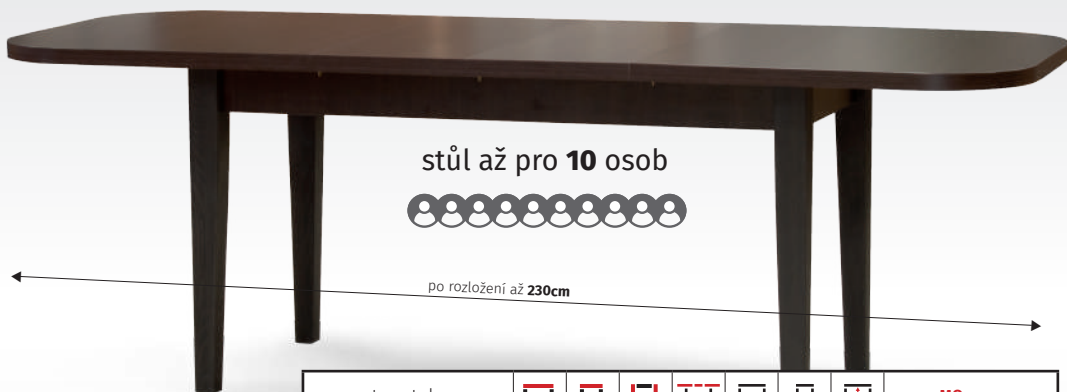

- deska lamino zesílená na 36mm
- hrana ABS
- nohy masiv 7x7cm
- možnost individuálních rozměrů

typ stolu								MO cena
MINI FORTE® rozkládací	120	85	77	+40	91	49	62	6.990 Kč / € 304
MINI FORTE® pevný	120	85	77	-	91	49	62	6.350 Kč / € 276
FORTE® rozkládací	150	85	77	+40	114	49	62	7.290 Kč / € 317
FORTE® pevný	150	85	77	-	114	49	62	6.610 Kč / € 288
MAXI FORTE rozkládací	160	85	77	+(2x35)	124	49	62	10.990 Kč / € 478

- deska lamino 25mm
- hrana ABS
- nohy masiv 7x7cm
- možnost individuálních rozměrů