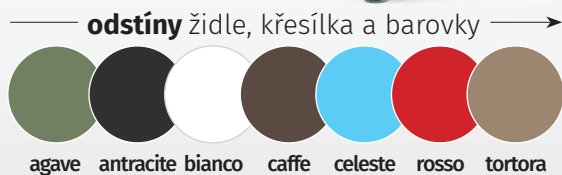

židle **BORA**

židle **BORA BAR**

křesílko **BORA**

1.950 Kč / €79

2.610 Kč / €105

2.190 Kč / €88

- polypropylen se skelným vláknem (FG)
- vhodné i ven
- stohovatelné
- vhodné i do **zátěžového** provozu

cm 83 152 147 149

cm 97 151 176 149

cm 86 159 147 165 158