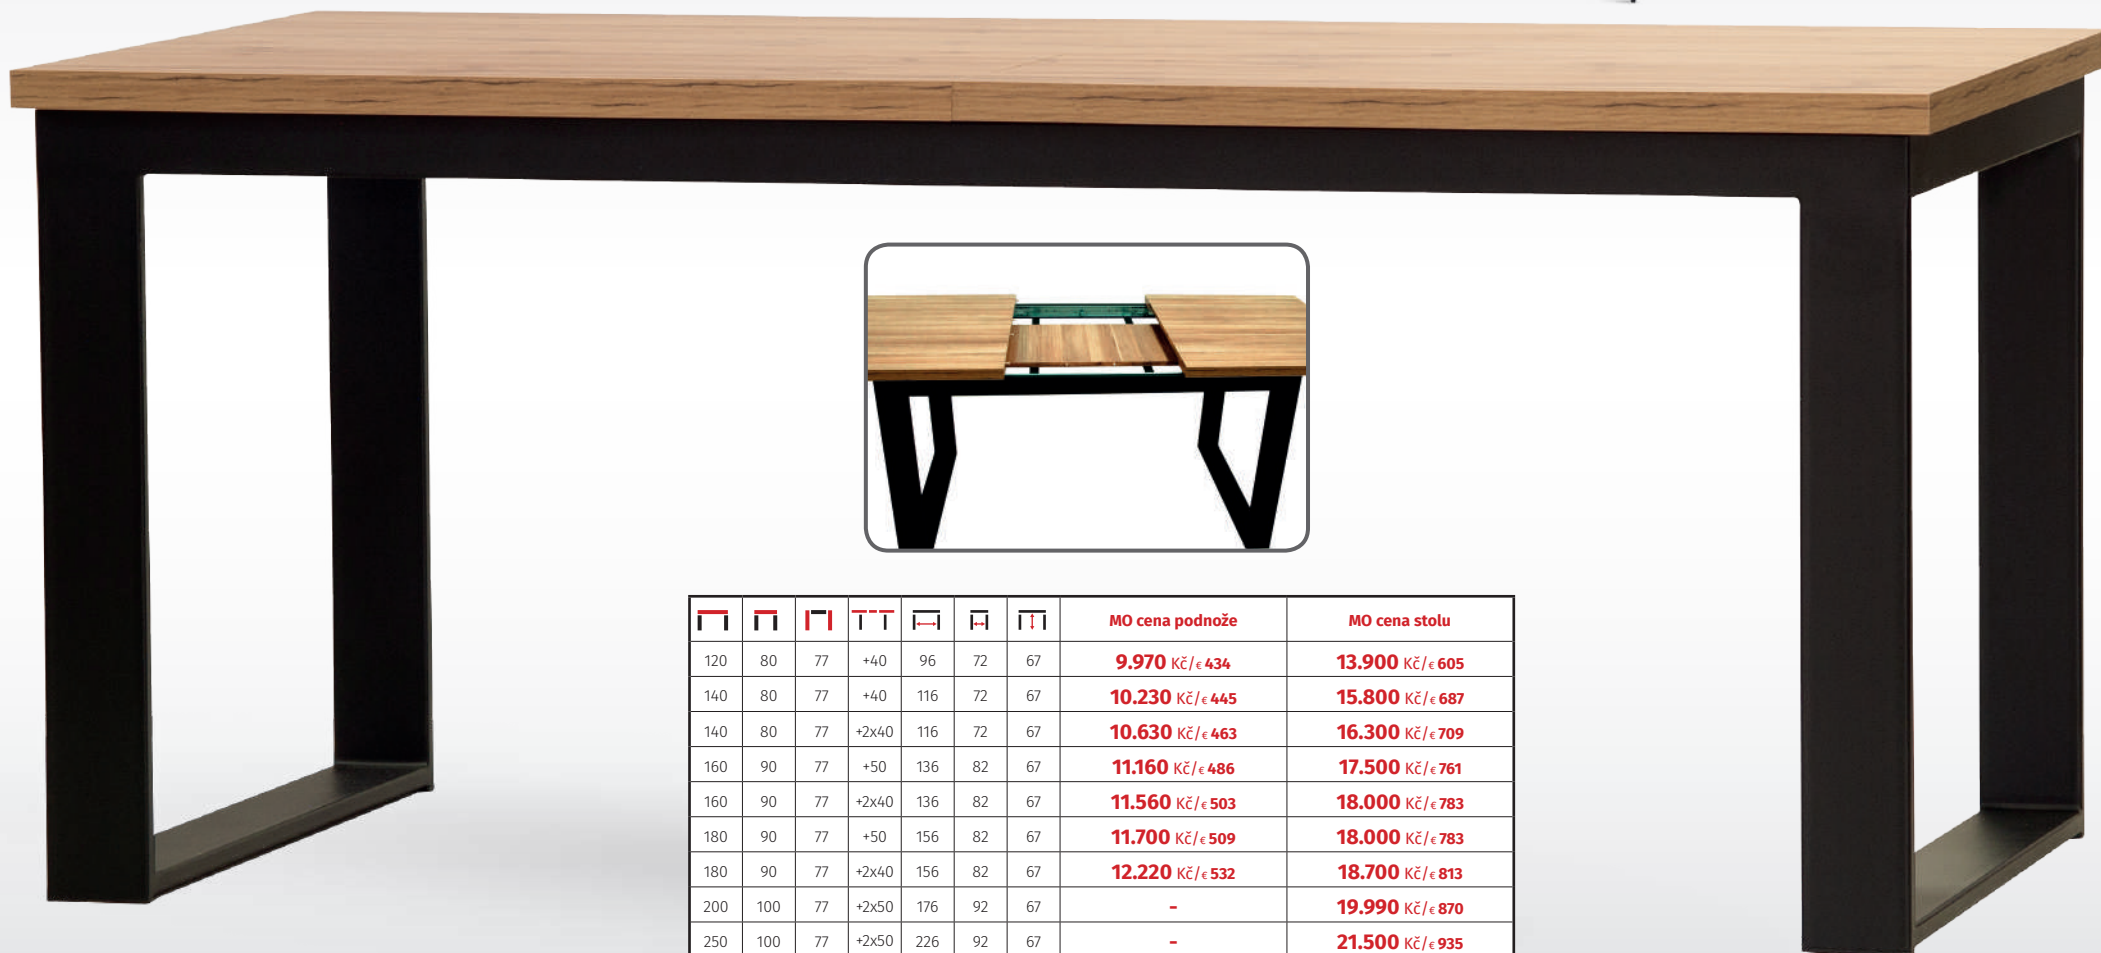

- deska lamino 36mm • hrana ABS
- velký výběr odstínů desky stolu
- kovová černá podnož
- robustní kovová konstrukce neumožňuje demontáž stolu

stůl 970 s křesílký NEVADA

o křesílku více na str. 3

**Podnož je upravena práškovou barvou - vysoká odolnost !**