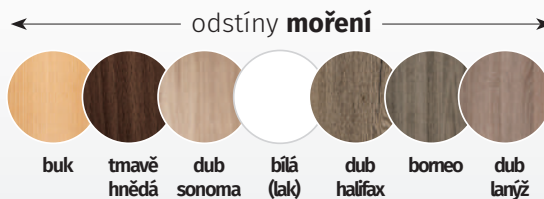

cm 89 43 47 46

cm 89 40 47 44