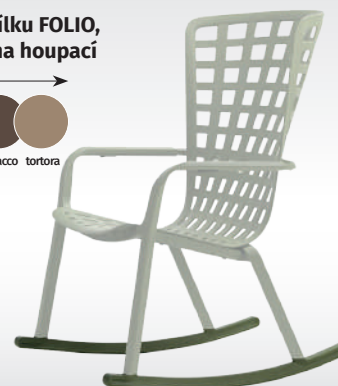

# křesílko FOLIO

4.740 Kč / € 190

tabacco

- polypropylen se skelným vláknem (FG)
- vhodné i ven
- stohovatelné
- polohovatelné

cm 113 181 145 72

agave

antracite

tortora

bianco

polštáře pro FOLIO ..... od 3.780 Kč / € 152

3.780 Kč / € 152

- 100% akrylová látka
- odpuzuje špínu
- protiplišňová úprava
- uvnitř polyuretanová pěna

5.210 Kč / € 209

- 100% akrylová látka
- odpuzuje špínu a vodu
- protiplišňová úprava
- uvnitř polyuretanová pěna

ROCKING 1.490 Kč / € 60 POGGIO 1.850 Kč / € 75

doplněk ke křesílku FOLIO, který ho změní na houpací

stolička, podnožka, nebo stolek ke křesílku FOLIO

cm	49	41,5	44
----	----	------	----

židle **DOGA**

křesílko **DOGA**