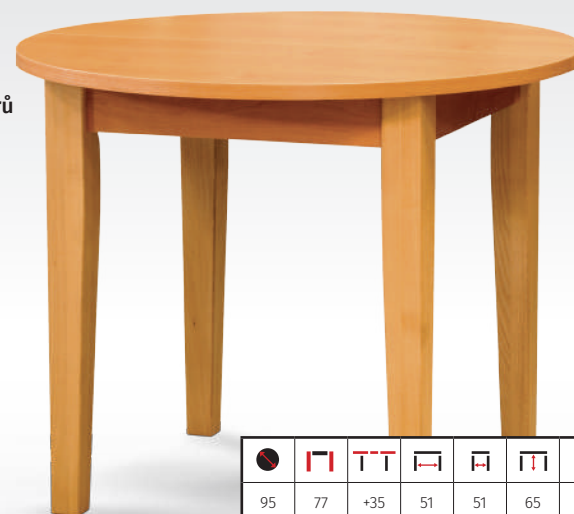

MO cena
95	77	+35	51	51	65	6.750 Kč / € 294
95	77	-	51	51	65	5.350 Kč / € 233
110	77	+35	60	60	65	7.690 Kč / € 335
110	77	-	60	60	65	5.990 Kč / € 261