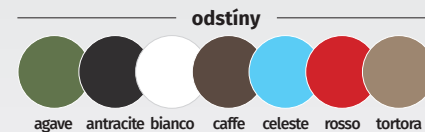

V jednom balení dva stoly!

Z rozbalených dílů je možné sestavit stůl s výškou **76cm**, nebo stůl s výškou **40cm**.

• polypropylen se skelným vláknem (FG)
• vhodný i ven

cm	☐	☐	☐
	60	76/40