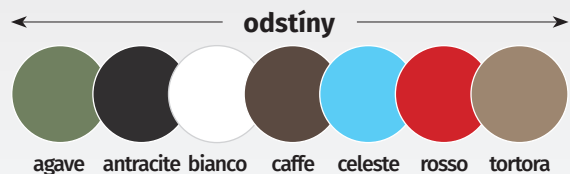

**2.190** Kč / €88

- polypropylen se skelným vláknem (FG)
- vhodné i ven
- stohovatelné
- vhodné i do **zátěžového** provozu

cm 83 152 147 149

cm 97 151 176 149

cm 86 159 147 165 158

**1.950 Kč / € 79**

**2.190 Kč / € 88**