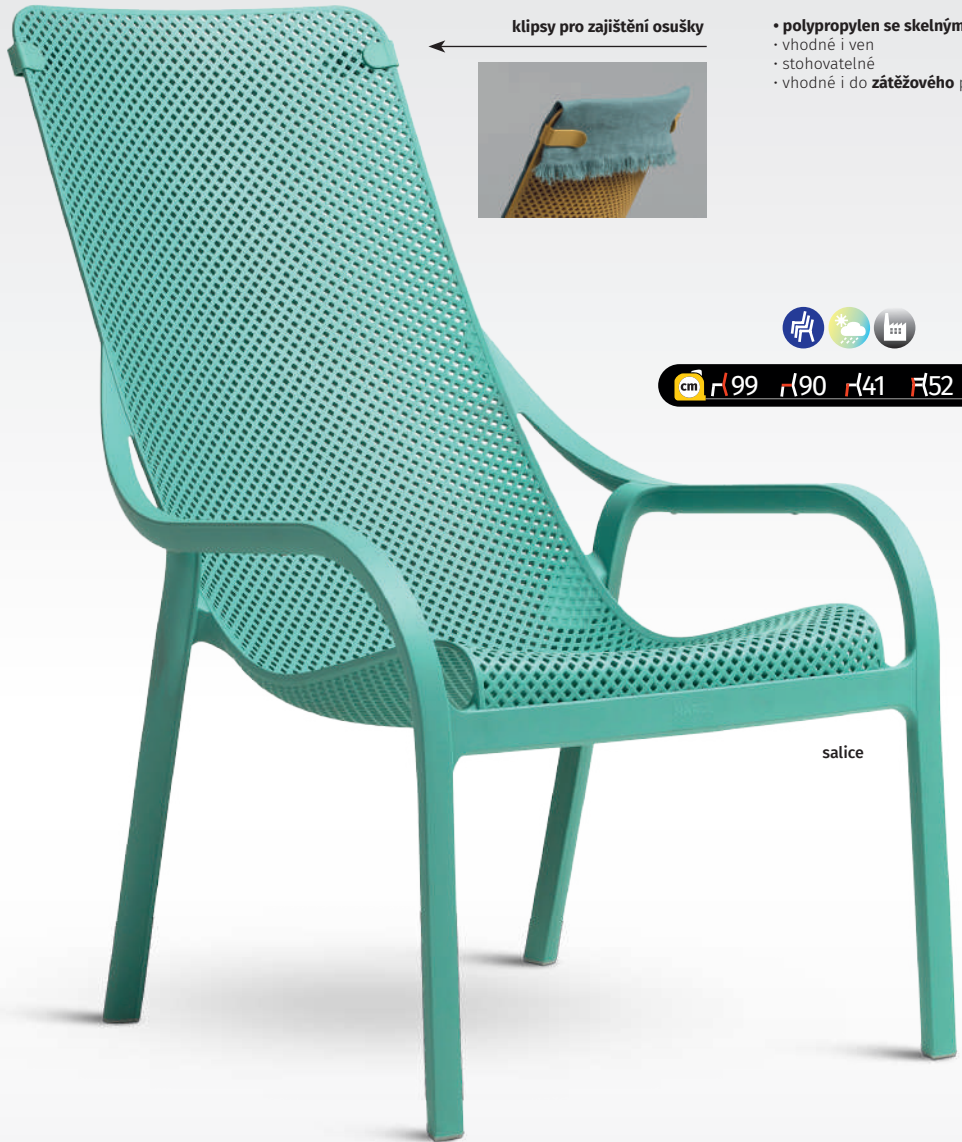

klipsy pro zajištění osušky

- polypropylen se skelným vláknem (FG)
- vhodné i ven
- stohovatelné
- vhodné i do **zátěžového** provozu

cm H99 H90 H41 H52 H61

salice

corallo

tortora

bianco

senape

antracite