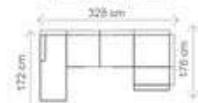

**Područky**- možnost A, B, C pokud nebude v objednávce uvedeno, automaticky montáž A područek.

**Akční látka**- všechny standardní látky ze vzorníku A.

LUMCO ČESKÁ VÝROBA

ROZMĚRY (cm) - područky A (cm)

výška	délka	hloubka	rozklad	v. sedu	hl. sedu	v. opěrky od sedu
86/97	259	205	191 x 131	43	62	43/54

možnosti područek

područky A (31 cm)

područky B (26 cm)

područky C (21 cm)

DALŠÍ MOŽNÉ SESTAVY

III. R (L) + malý OT1 (P)

rozklad 202 x 131 cm

33.933,-

III. R (L) + velký OT2 (P)

rozklad 191 x 131 cm

38.375,-

OT1 (L) + III. R + R + II. ÚP (P)

rozklad 265 x 131 cm

OT1 (L) + III. R + R + I. 50 ÚP (P)

rozklad 202 x 131 cm

ilustrační foto

Možnost jedné úpravy bez příplatku:

NATALI OTOMAN 1

Zkrácení na rozměr: 162 cm, 152 cm  
Prodloužení: 182 cm, 192 cm, 202 cm

NATALI OTOMAN 2

Zkrácení na rozměr:  
195 cm, 185 cm, 175 cm, 159 cm

ROVNÝ OTOMAN