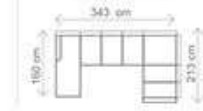

**Akční látka**- všechny standardní látky ze vzorníku A.

LUMCO ČESKÁ VÝROBA

ROZMĚRY (cm)

výška	délka	hloubka	rozklad	v. sedu	hl. sedu	v. opěrky od sedu
94/109	273	160	230 x 122	45	54	49/64

malý OT1 (L) + III. R (P)

rozklad 230 x 122 cm

37.382,-

III. R (L) + R + II. ÚP (P)

rozklad 202 x 122 cm

44.999,-

III. R (L) + velký OT2 (P)

rozklad 205 x 122 cm

40.726,-

DALŠÍ MOŽNÁ SESTAVA

OT1 (L) + III. R + R + II. ÚP (P)

rozklad 284 x 122 cm

ilustrační foto

Možnost jedné úpravy bez příplatku:

ESTER OTOMAN 1

Zkrácení na rozměr: 150 cm, 140 cm  
Prodloužení na rozměr: 170 cm, 180 cm, 190 cm, 200 cm  
Zúžení na rozměr: 68 cm, 58 cm