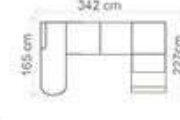

ROZMĚRY (cm)

výška	délka	hloubka	rozklad	v. sedu	hl. sedu	v. opěry od sedu
85	166	84	118x185	43	58	52

**Područky:** možnost A a B, pokud nebude v objednávce uvedeno, automaticky montáž područek A.

**Akční látka:** všechny standardní látky ze vzorníku A  
LUMCO ČESKÁ VÝROBA.

ROZMĚRY (cm) - područky A

výška	délka	hloubka	rozklad	v. sedu	hl. sedu	v. opěry od sedu
113	270	165	216 x 120	46	54	70

možnosti područek  
područky A (standard)  
područky B (rovné)

III. R (L) + OT (P)  
rozklad 216 x 120 cm

36.753,-

III. R (L) + R + II. ÚP (P)  
rozklad 204 x 120 cm

42.999,-

KARIN III. SOFA  
rozklad 197 x 140 cm

32.332,-

DALŠÍ MOŽNÁ SESTAVA

OT (L) + III. R + R + II. ÚP (P)  
rozklad 270 x 120 cm

ilustrační foto