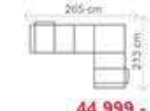

37.382,-

III. R (L) + R + II. ÚP (P)

rozklad 202 x 122 cm