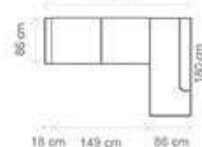

výš.	dél.	hl.	v. sedu	hl. sedu	v. opěry
118	86	85	47	52	77

ROZMĚRY TABURET (cm)

výš.	dél.	hl.
47	45	45

**LUKAS I. a LUKAS II.**

11.719,-  
taburet  
3.027,-

ilustrační foto

**KRYŠTOF I.**

křeslo 10.902,-

**KRYŠTOF II. KOLUMBUS II.**

křeslo 10.902,- taburet 4.273,-

ROZMĚRY KRYŠTOF II. (cm)

výš.	dél.	hl.	v. sedu	hl. sedu	v. opěry
119	74	89	49	49	77

ROZMĚRY KOLUMBUS II. (cm)

výš.	dél.	hl.
49	60	45

PRODEJCE:

**PUK taburet**

Akční látky: všechny standardní látky ze vzorníku A LUMCO ČESKÁ VÝROBA.

ROZMĚRY (cm) – nohy 9 cm

výška	délka	hloubka	hloubka sedu	spací plocha	výška sedu	výška opěry od sedu
87	253	180	54	132 x 218	44	53

ROZMĚRY (cm) – nohy 12 cm

výška	délka	hloubka	hloubka sedu	spací plocha	výška sedu	výška opěry od sedu
90	253	180	54	132 x 218	47	53

ilustrační foto

HL. R (L) + OT 2 (P)  
rozklad 132 x 218 cm

253 cm

47 cm