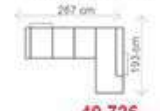

**Akční látka**- všechny standardní látky ze vzorníku A.

LUMCO ČESKÁ VÝROBA

ROZMĚRY (cm)

výška	délka	hloubka	rozklad	v. sedu	hl. sedu	v. opěrky od sedu
94/109	273	160	230 x 122	45	54	49/64

malý OT1 (L) + III. R (P)

rozklad 230 x 122 cm

37.382,-

III. R (L) + R + II. ÚP (P)

rozklad 202 x 122 cm

44.999,-

III. R (L) + velký OT2 (P)

rozklad 205 x 122 cm

40.726,-

DALŠÍ MOŽNÁ SESTAVA

OT1 (L) + III. R + R + II. ÚP (P)

rozklad 284 x 122 cm

ilustrační foto

Možnost jedné úpravy bez příplatku:

ESTER OTOMAN 1

Zkrácení na rozměr: 150 cm, 140 cm  
Prodloužení na rozměr: 170 cm, 180 cm, 190 cm, 200 cm  
Zúžení na rozměr: 68 cm, 58 cm