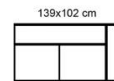

VERONA

58.800,-

2,5-SED + OTOMAN P/L
ROZMĚR : 291X241 CM
LEDER PUNCH VŠECHNY ODSTŮJNY

BARI

-15%

TAMPA

-20%

OSHO

-15%

VIBRATO

2,5-sed + otoman
rozměr : 263 x 214 cm

47.300,-

Leder PUNCH - všechny odstíny

GIO

-20%

EGO