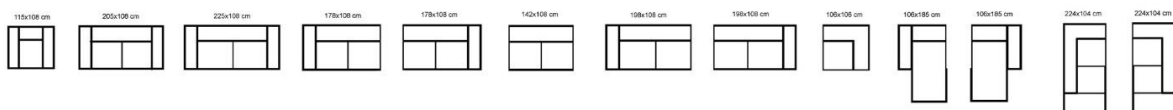

VERONA

58.800,-

2,5-SED + OTOMAN P/L
ROZMĚR : 291X241 CM
LEDER PUNCH VŠECHNY ODSTŮJNY

BARI

-15%

TAMPA

-20%

OSHO

-15%

VIBRATO

2,5-sed + otoman
rozměr : 263 x 214 cm

47.300,-

Leder PUNCH - všechny odstíny

GIO

-20%

EGO