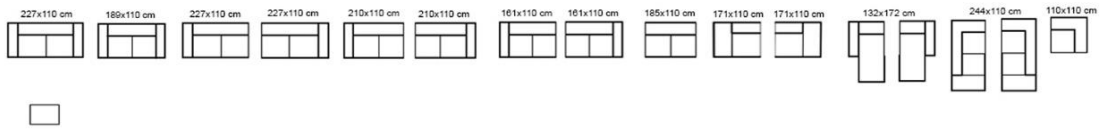

VERONA

58.800,-

2,5-SED + OTOMAN P/L
ROZMĚR : 291X241 CM
LEDER PUNCH VŠECHNY ODSTŮJNY

BARI

-15%

TAMPA

-20%

OSHO

-15%

VIBRATO

2,5-sed + otoman
rozměr : 263 x 214 cm

47.300,-

Leder PUNCH - všechny odstíny

GIO

-20%

EGO