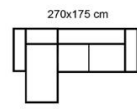

VERONA

58.800,-

2,5-SED + OTOMAN P/L
ROZMĚR : 291X241 CM
LEDER PUNCH VŠECHNY ODSTŮJNY

BARI

-15%

TAMPA

-20%

OSHO

-15%

VIBRATO

2,5-sed + otoman
rozměr : 263 x 214 cm

47.300,-

Leder PUNCH - všechny odstíny

GIO

-20%

EGO