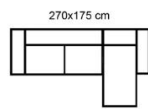

VERONA

58.800,-

2,5-SED + OTOMAN P/L
ROZMĚR : 291X241 CM
LEDER PUNCH VŠECHNY ODSTŮJNY

BARI

-15%

TAMPA

-20%

OSHO

-15%

VIBRATO

2,5-sed + otoman
rozměr : 263 x 214 cm

47.300,-

Leder PUNCH - všechny odstíny

GIO

-20%

EGO