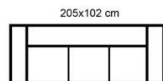

VERONA

58.800,-

2,5-SED + OTOMAN P/L
ROZMĚR : 291X241 CM
LEDER PUNCH VŠECHNY ODSTŮJNY

BARI

-15%

TAMPA

-20%

OSHO

-15%

VIBRATO

2,5-sed + otoman
rozměr : 263 x 214 cm

47.300,-

Leder PUNCH - všechny odstíny

GIO

-20%

EGO