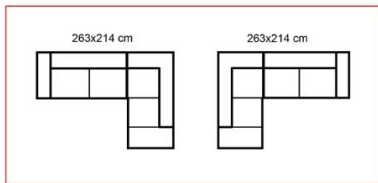

VERONA

58.800,-

2,5-SED + OTOMAN P/L
ROZMĚR : 291X241 CM
LEDER PUNCH VŠECHNY ODSTŮJNY

BARI

-15%

TAMPA

-20%

OSHO

-15%

VIBRATO

2,5-sed + otoman
rozměr : 263 x 214 cm

47.300,-

Leder PUNCH - všechny odstíny

GIO

-20%

EGO