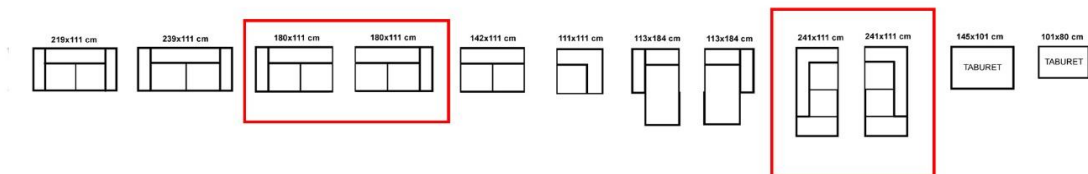

VERONA

58.800,-

2,5-SED + OTOMAN P/L
ROZMĚR : 291X241 CM
LEDER PUNCH VŠECHNY ODSTŮJNY

BARI

-15%

TAMPA

-20%

OSHO

-15%

VIBRATO

2,5-sed + otoman
rozměr : 263 x 214 cm

47.300,-

Leder PUNCH - všechny odstíny

GIO

-20%

EGO