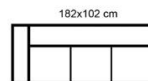

VERONA

58.800,-

2,5-SED + OTOMAN P/L
ROZMĚR : 291X241 CM
LEDER PUNCH VŠECHNY ODSTŮJNY

BARI

-15%

TAMPA

-20%

OSHO

-15%

VIBRATO

2,5-sed + otoman
rozměr : 263 x 214 cm

47.300,-

Leder PUNCH - všechny odstíny

GIO

-20%

EGO