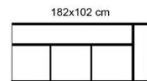

VERONA

58.800,-

2,5-SED + OTOMAN P/L
ROZMĚR : 291X241 CM
LEDER PUNCH VŠECHNY ODSTŮJNY

BARI

-15%

TAMPA

-20%

OSHO

-15%

VIBRATO

2,5-sed + otoman
rozměr : 263 x 214 cm

47.300,-

Leder PUNCH - všechny odstíny

GIO

-20%

EGO