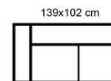

VERONA

58.800,-

2,5-SED + OTOMAN P/L
ROZMĚR : 291X241 CM
LEDER PUNCH VŠECHNY ODSTŮJNY

BARI

-15%

TAMPA

-20%

OSHO

-15%

VIBRATO

2,5-sed + otoman
rozměr : 263 x 214 cm

47.300,-

Leder PUNCH - všechny odstíny

GIO

-20%

EGO